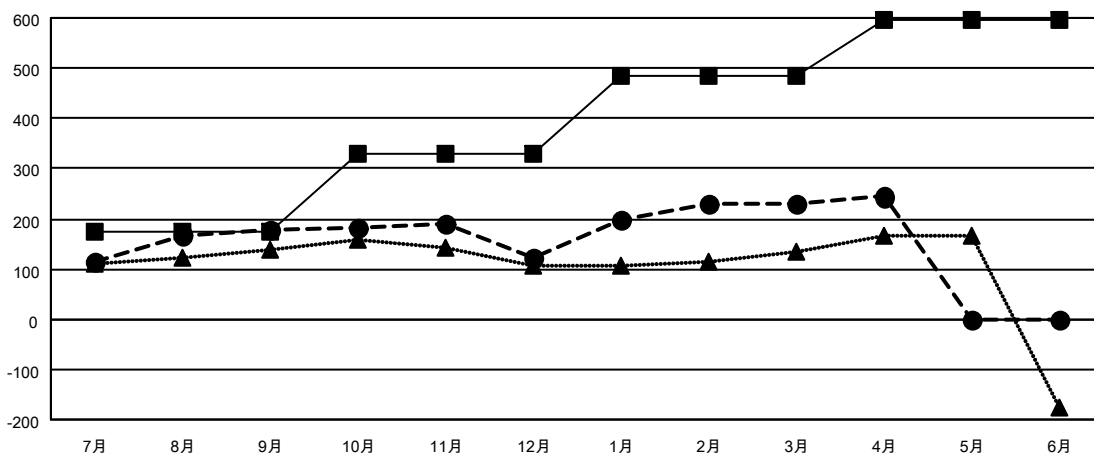

GMT: OPEN

GMT会則地域 5 - J

クラブ			
結果 : 2023-2024			
四半期	新クラブ目標	新クラブ	解散クラブ
7月/8月/9月	4	0	0
10月/11月/12月	1	0	1
1月/2月/3月	8	3	1
4月/5月/6月	4	0	0

名			
結果 : 2023-2024			
四半期	会員純増目標	会員増強実績	退会者 (転籍を含む) 実際
7月/8月/9月	173	356	167
10月/11月/12月	158	106	160
1月/2月/3月	152	256	146
4月/5月/6月	112	55	40

新クラブ目標及び実績累計

会員目標及び実績累計

解散クラブ: 2	226 CLUBS OF 330 一名以上の新会員を登録	男女別	
		男性	7,766 (73.76%)
		女性	2,763 (26.24%)
退会者	会員累計データを見るには、ここをクリック	世帯主/家族会員合計	4,101
物故会員		国際会費半額の家族会員	2,242
クラブ解散			
その他			
合計			