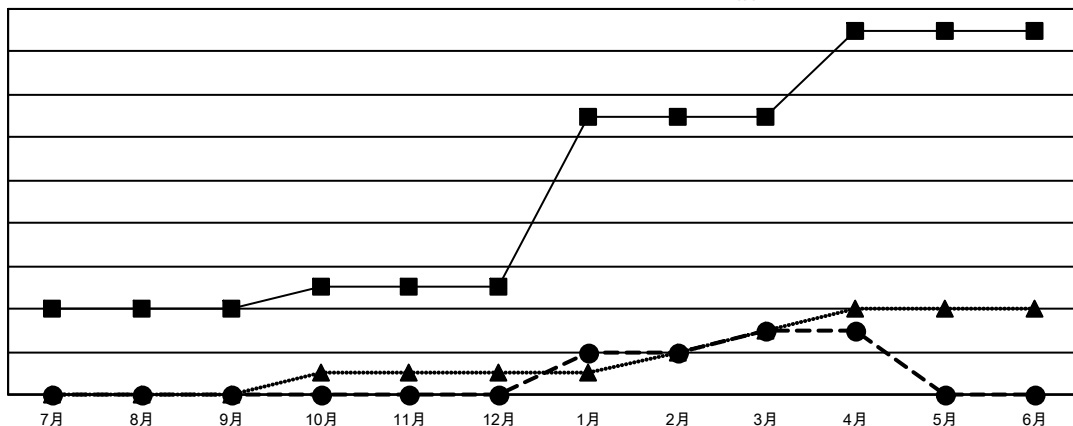

GMT: OPEN

GMT会則地域 5 - J

クラブ			
結果 : 2023-2024			
四半期	新クラブ目標	新クラブ	解散クラブ
7月/8月/9月	4	0	0
10月/11月/12月	1	0	1
1月/2月/3月	8	3	1
4月/5月/6月	4	0	0

名			
結果 : 2023-2024			
四半期	会員純増目標	会員増強実績	退会者 (転籍を含む) 実際
7月/8月/9月	173	356	167
10月/11月/12月	158	106	160
1月/2月/3月	152	256	146
4月/5月/6月	112	55	40

新クラブ目標及び実績累計

会員目標及び実績累計

解散クラブ: 2	226 CLUBS OF 330 一名以上の新会員を登録	男女別	
		男性	7,766 (73.76%)
		女性	2,763 (26.24%)
退会者	会員累計データを見るには、ここをクリック	世帯主/家族会員合計	4,101
物故会員		国際会費半額の家族会員	2,242
クラブ解散			
その他			
合計			